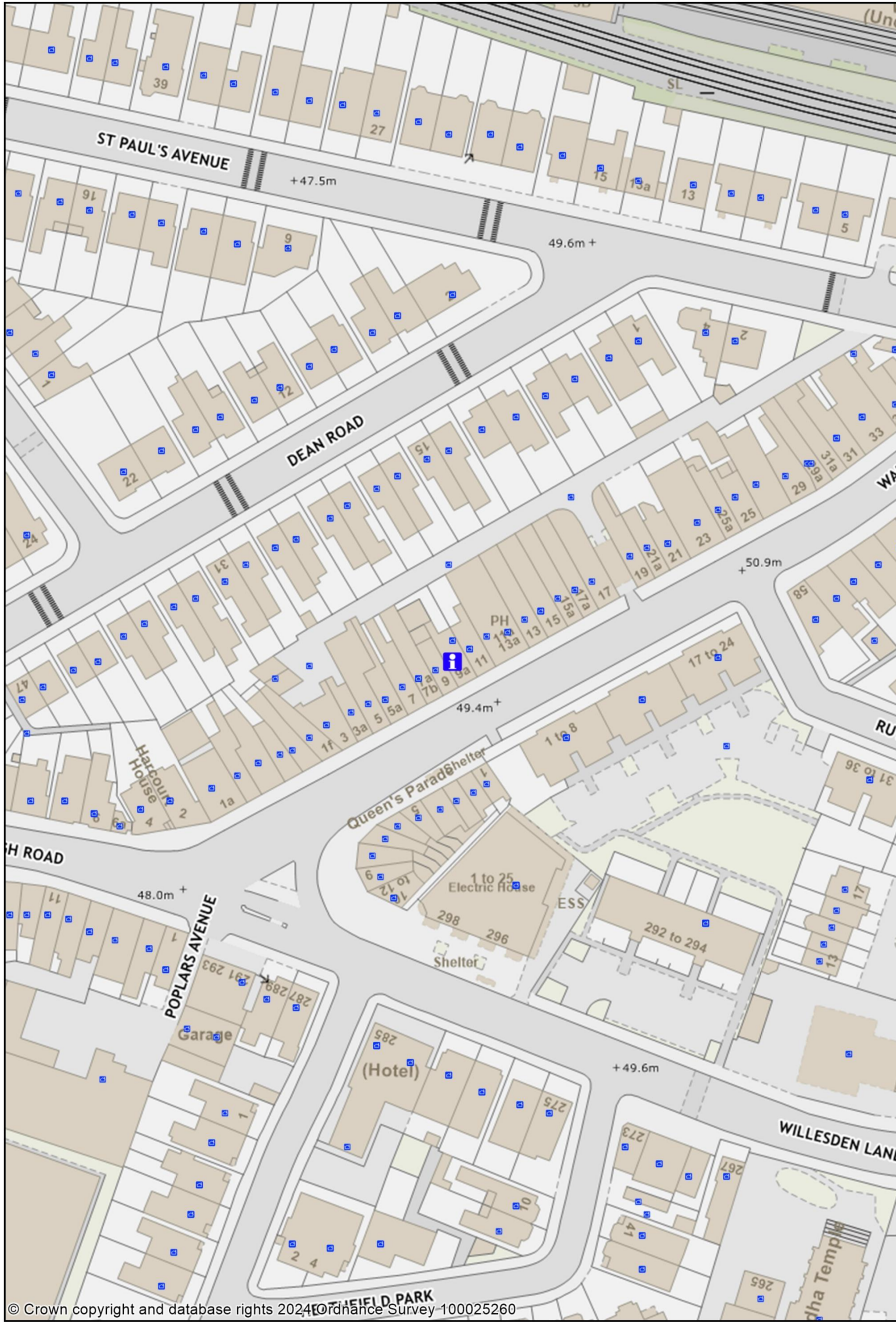

Basemap Map

1:1250

0 0.02 0.04 kilometres